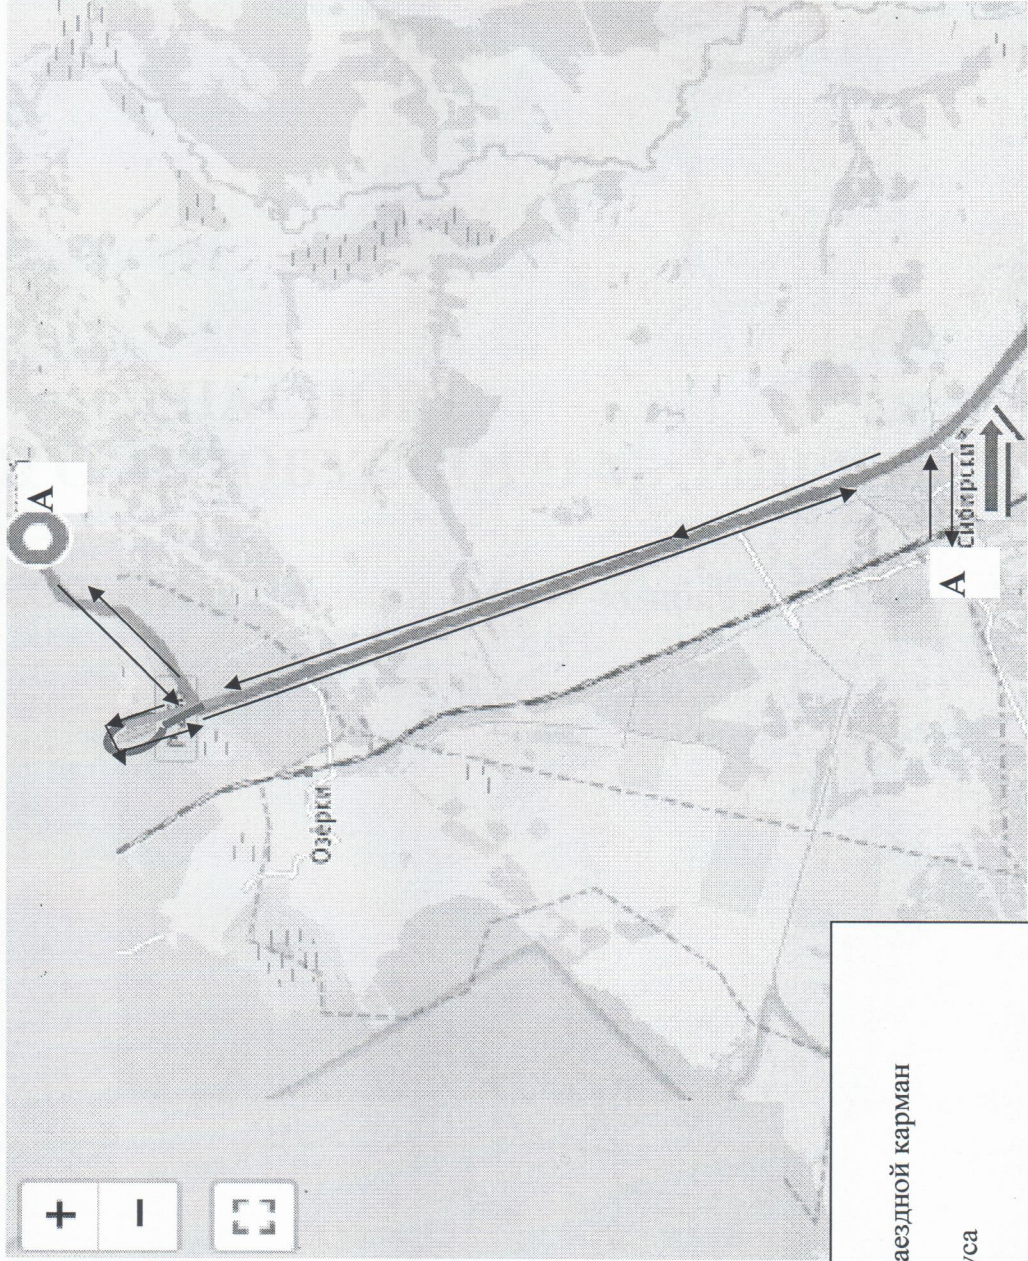

«СОГЛАСОВАНО»

Начальник ОГИБДД ОМВД России
по Первомайскому району, майор
полицейский

А.А. Калышев

УТВЕРЖДАЮ:
директор МБОУ «Сибирская
СОУ»
О.Н. Бондарева

СХЕМА

маршрута движения школьного автобуса
п. Сибирский – п. Рогуличный - п. Сибирский

Условные обозначения:

А- место посадки и высадки детей, заездной карман

↔ - направление движения автобуса

→ Федеральная трасса М52