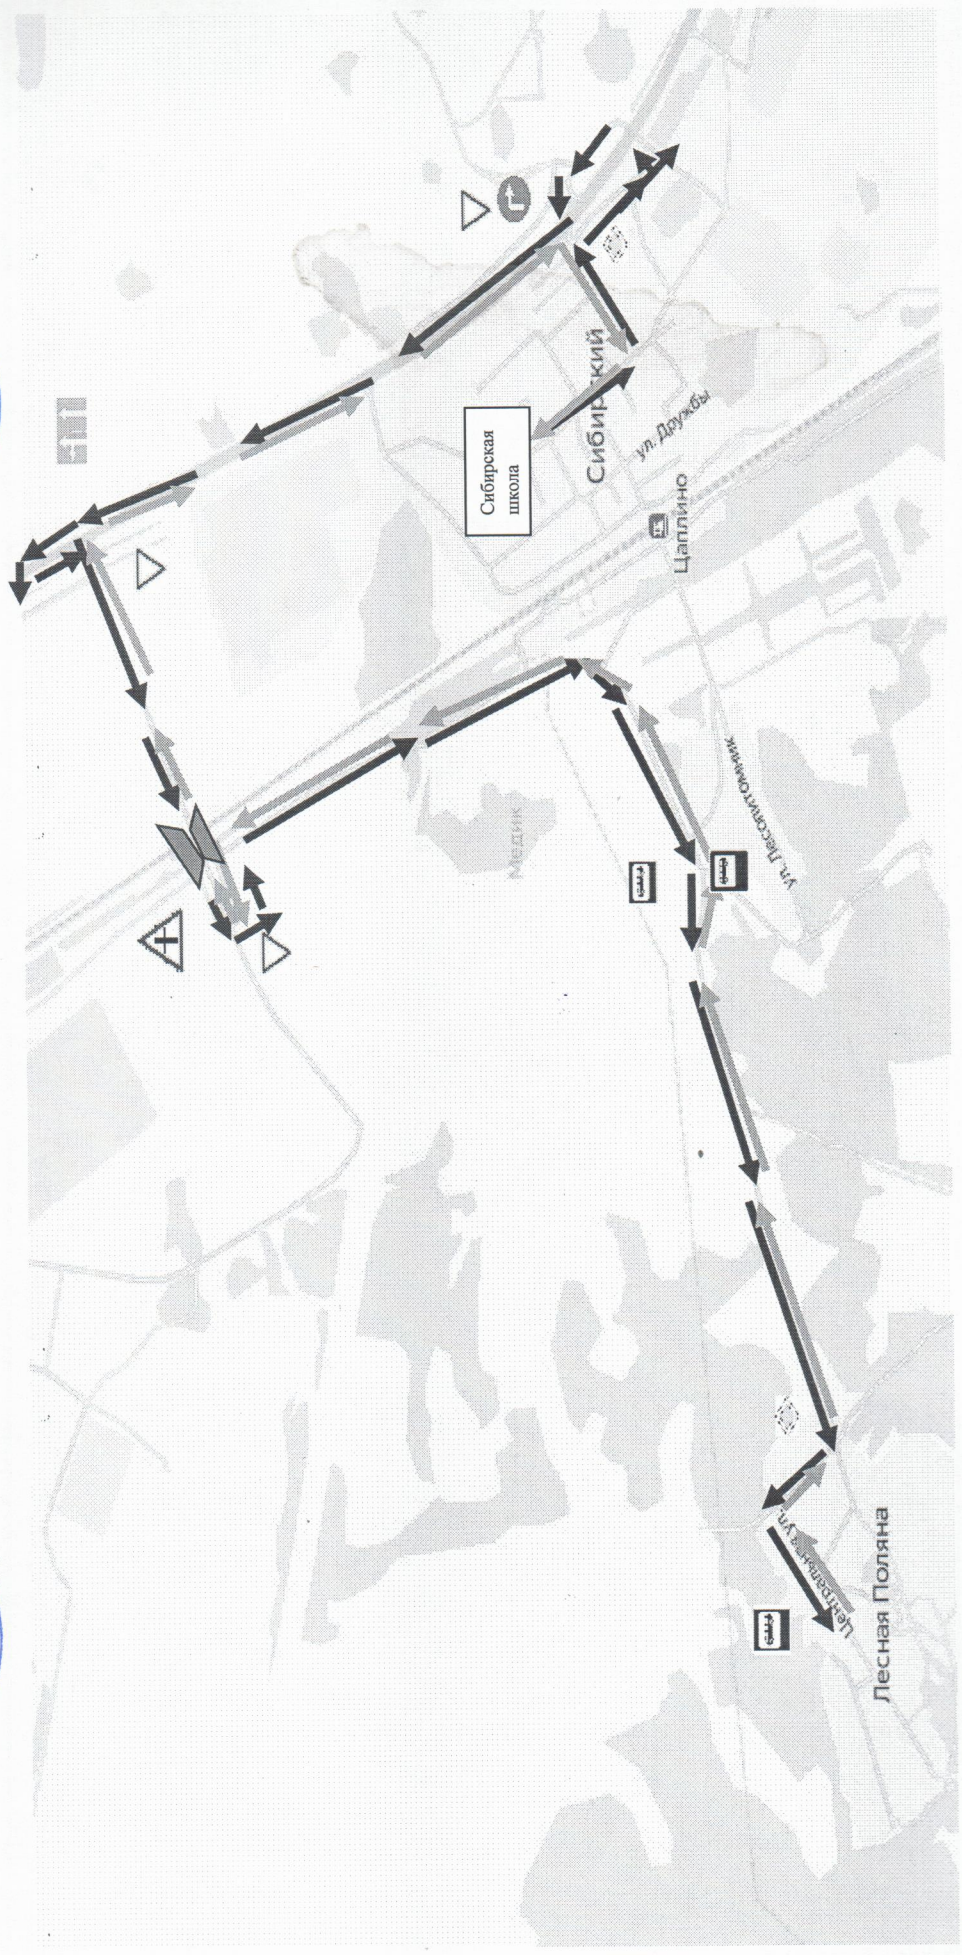

«СОГЛАСОВАНО»
Начальник ОГИБДД
России по Первомайскому району
майор полиции **А.А. Кадлышев**

«УТВЕРЖДАЮ»
Директор
МБОУ «Сибирская СОШ»
О.Н.Бондарева

Схема маршрута движения школьного автобуса п.Сибирский – п.Лесная Поляна – п.Сибирский