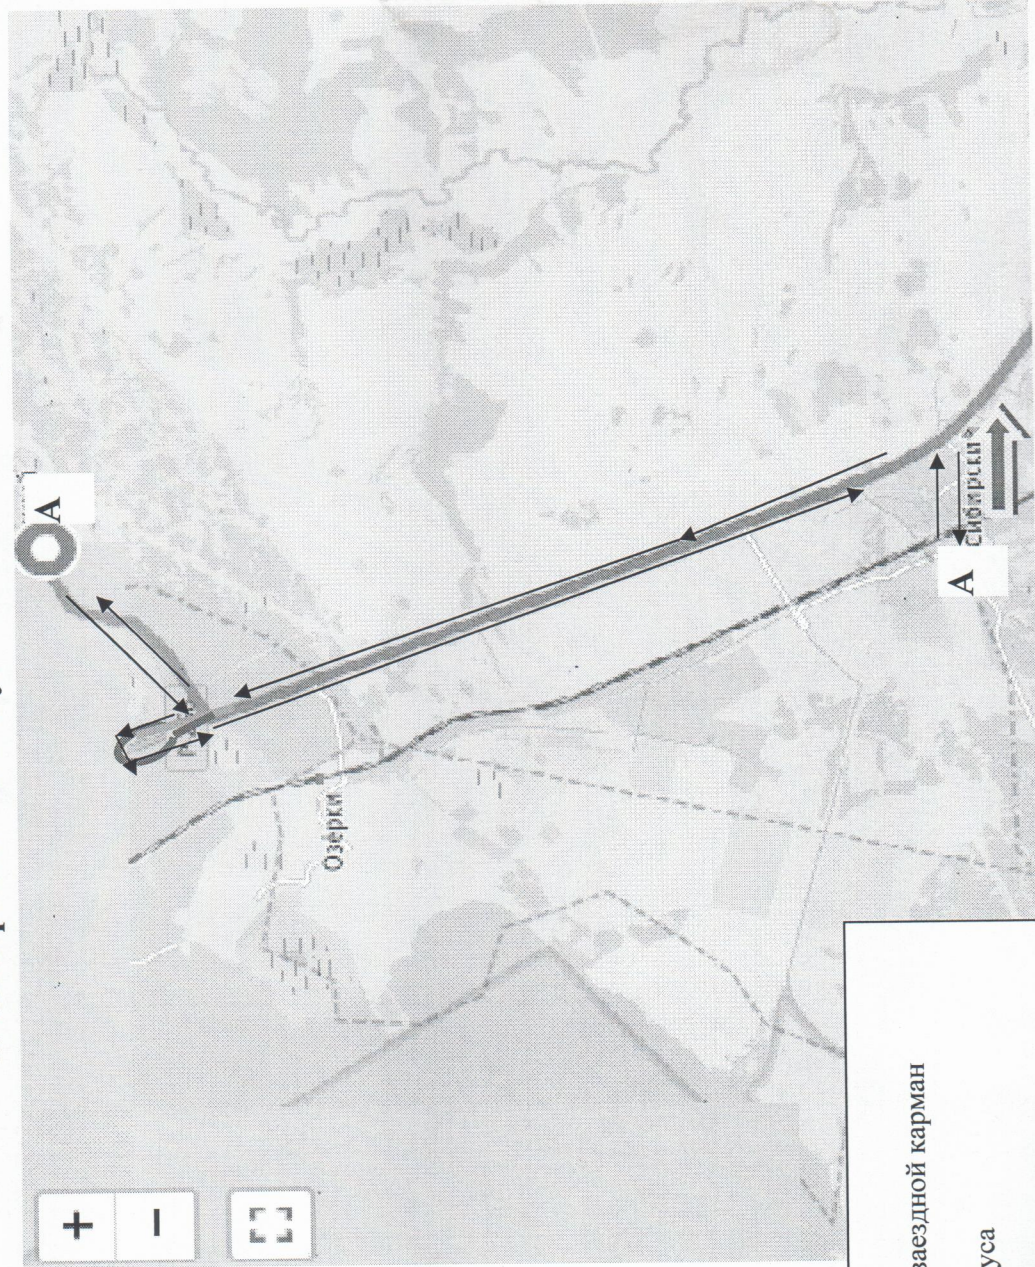

## п. Сибирский – п. Рогуличный – п. Сибирский

Участок дороги	Категория	Тип покрытия	Ширина проезжей части	Протяженность
Сибирский – Федеральная трасса М52	Местного значения	асфальт	5 м	0,3 км
Федеральная трасса М52- поворот на п. Рогуличный	Федерального, регионального значения	асфальт	7 м	8 км
Федеральная трасса М52- п. Рогуличный(школа)	Местного значения	щебень	5 м	3,7

## п. Сибирский – п. Рогуличный – п. Сибирский на 2024-2025 учебный год

Дни недели	График движения
вторник четверг пятница	выезд из гаража в 6-45 отправление из Л.Поляны (в школу) 1 рейс 7-25 2 рейс 8-20 3 рейс 9-20 отправление из п.Сибирский(из школы) 1 рейс 13-20 2 рейс 14-10 3 рейс 14-50
суббота	поездки на спортивные соревнования и культурно-массовые мероприятия согласно дополнительным приказам

### СХЕМА

маршрута движения школьного автобуса  
п. Сибирский – п. Рогуличинский - п. Сибирский

Условные обозначения:

А - место посадки и высадки детей, заездной карман

↔ - направление движения автобуса

↑↑ - Федеральная трасса М52